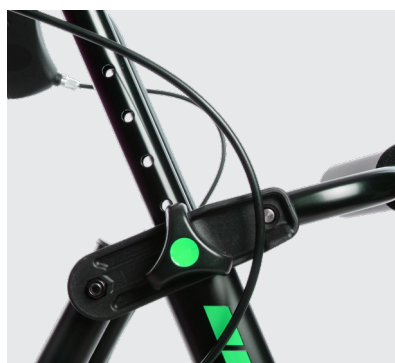

Existen dos versiones del andador, **Elite FP** con freno a presión y cuatro ruedas traseras y **Elite FM** con freno maneta (un freno articulable que se usa desde la parte superior) y dos ruedas traseras para los terrenos irregulares. Ambas versiones tienen dos ruedas delanteras giratorias lo que supone una gran ventaja para guiar el movimiento.

MODELOS DISPONIBLES:

Elite FP y FM con ruedas negras y vinilo azul

AAELITEFP
AAELITEFM

Elite FP y FM con ruedas y vinilo azul

AAELITEFPA
AAELITEFMA

Elite FP y FM con ruedas y vinilo verde

AAELITEFPV
AAELITEFMV

Otras características	Elite FP	Elite FM
Cesta	Cesta de tela	Cesta de tela
Medidas cesta (ancho x alto x profundo)	38 x 20 x 19 cm	38 x 20 x 19 cm
Medidas embalaje (ancho x alto x profundo)	48 x 52 x 18 cm	48 x 52 x 18 cm
Peso máximo cesta	5 kg	5 kg
Plegable	Sí	Sí
Tipo de freno	Freno presión	Freno maneta

DETALLES

Asiento con cesta de tela

Freno maneta y bloqueo

Respaldo abatible y acolchado

Elite FP y Elite FM plegados