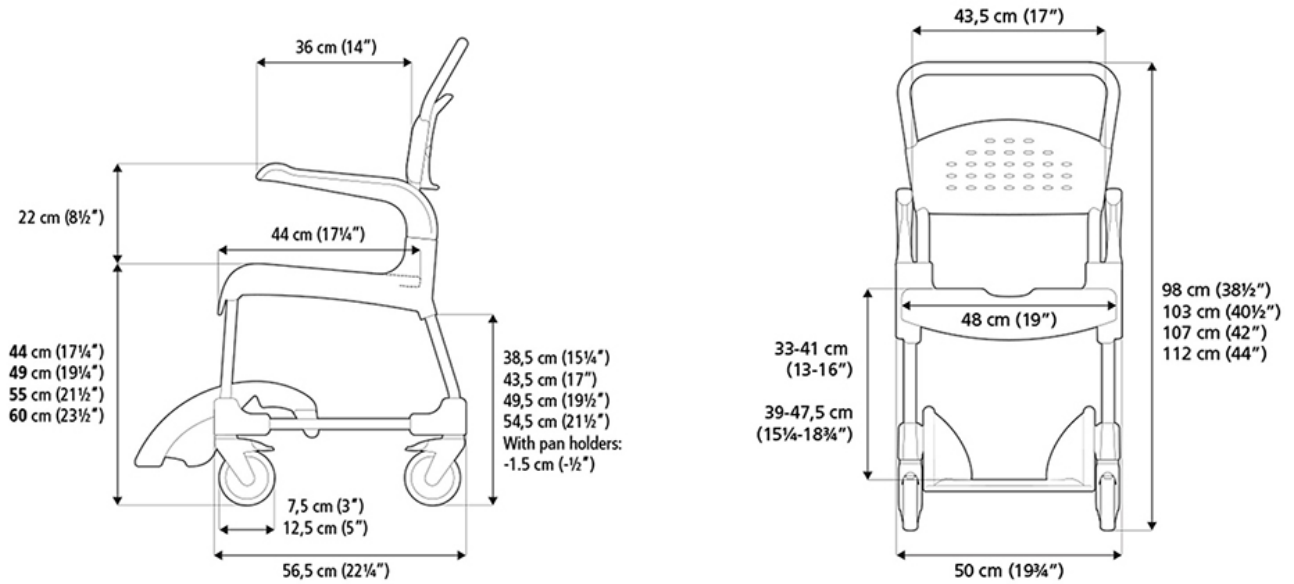

El asiento está completamente abierto en la parte trasera en vez de en la frontal. Esto facilita al cuidador la accesibilidad para la higiene íntima y aporta más dignidad al usuario.

Se coloca fácilmente sobre cualquier WC. Altura máxima del inodoro 43 cm y 48 cm el modelo L.

### COLOR BLANCO

Modelo de 49 cm, con 2 ruedas con freno AD828/G

Modelo de 55 cm, con 2 ruedas con freno AD828L/G

**Ayudas Dinámicas®**

Productos para una mayor independencia

## DIMENSIONES:

## Tabla de medidas y modelos

Modelo	Altura asiento	Ancho	Fondo	Ancho asiento	Ancho entre brazos	Altura WC	Ruedas con freno	Color
AD828	49 cm	52 cm	86 cm	48 cm	43 cm	43 cm	2	Verde
AD828L	55 cm	52 cm	86 cm	48 cm	43 cm	48 cm	2	Verde
AD828L/G	55 cm	52 cm	86 cm	48 cm	43 cm	48 cm	2	Blanco
AD828/G	49 cm	52 cm	86 cm	48 cm	43 cm	43 cm	2	Blanco
AD828-4	49 cm	52 cm	86 cm	48 cm	43 cm	43 cm	4	Verde
AD828L-4	55 cm	52 cm	86 cm	48 cm	43 cm	48 cm	4	Verde