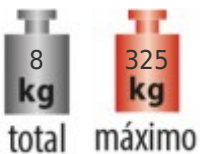

Fáciles de limpiar: los asientos se desmontan para su limpieza y mantenimiento sin necesidad de herramientas.

Tabla de medidas y modelos

| | | |
|---------------|----------|----------|
| MODELO | AD547-61 | AD547-71 |
| ANCHO ASIENTO | 61 cm | 71 cm |